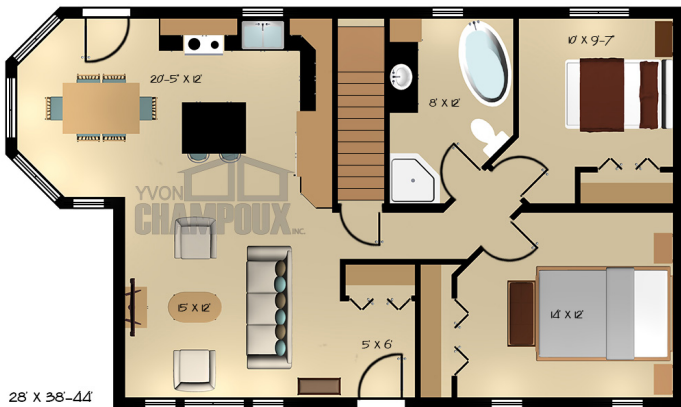

HOUSE CHARACTERISTICS

- Plan 1 : 1050 foot² / Plan 2 : 1154 foot²
- Room(s) : 2 or 3
- Style : Bungalow
- Garage : Without garage

PLAN 1

PLAN 2