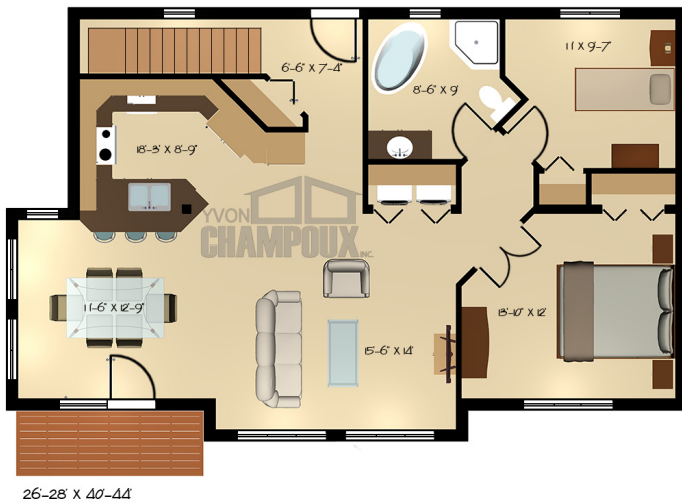

HOUSE CHARACTERISTICS

- Plan 1 : 1123 foot² / Plan 2 : 1466 foot²
- Room(s) : 2 or 3
- Style : Cottages
- Garage : Without garage

PLAN 1

PLAN 2