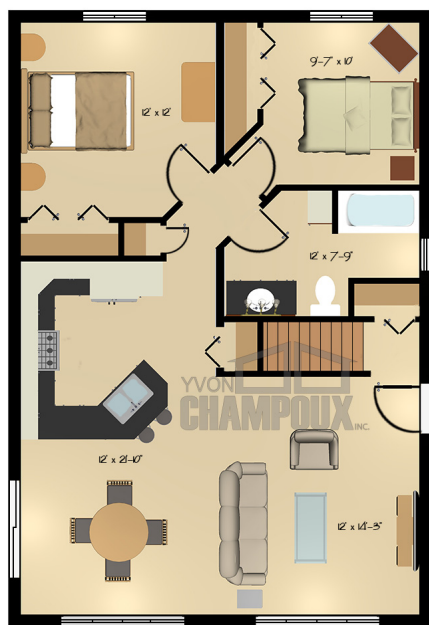

CARACTÉRISTIQUES DE LA MAISON

- Plan 1 : 988 pi² / Plan 2 : 1040 pi²
- Chambre(s) : 2
- Style : Chalets
- Garage : Sans garage

PLAN 1

26 x 38

PLAN 2

26 x 40