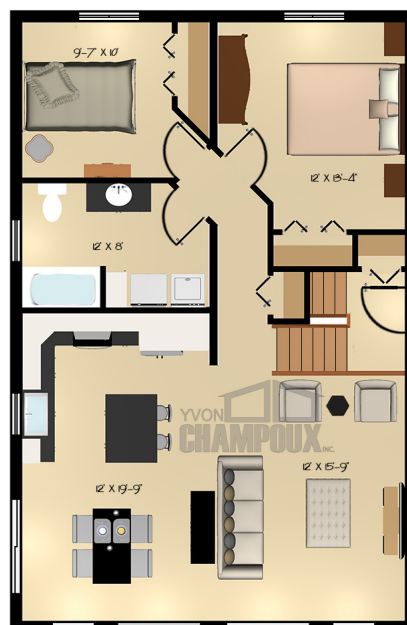

CARACTÉRISTIQUES DE LA MAISON

- Plan 1 : 988 pi² / Plan 2 : 1040 pi²
- Chambre(s) : 2
- Style : Chalets
- Garage : Sans garage

PLAN 1

26 x 38

PLAN 2

26 x 40