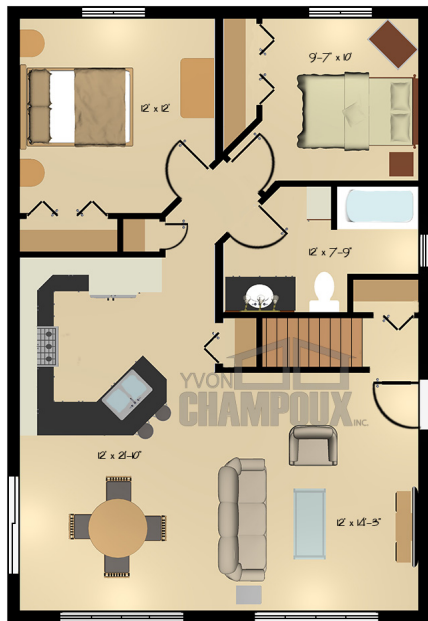

## HOUSE CHARACTERISTICS

- Plan 1 : 988 foot<sup>2</sup> / Plan 2 : 1040 foot<sup>2</sup>
- Room(s) : 2
- Style : Cottages
- Garage : Without garage

### PLAN 1

26 x 38

### PLAN 2

26 x 40