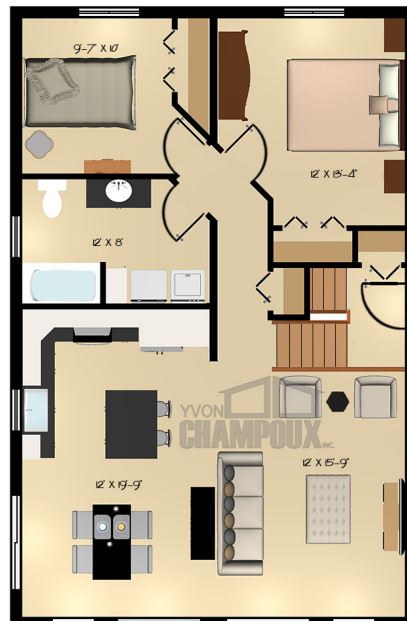

## HOUSE CHARACTERISTICS

- Plan 1 : 988 foot<sup>2</sup> / Plan 2 : 1040 foot<sup>2</sup>
- Room(s) : 2
- Style : Cottages
- Garage : Without garage

### PLAN 1

26 x 38

### PLAN 2

26 x 40