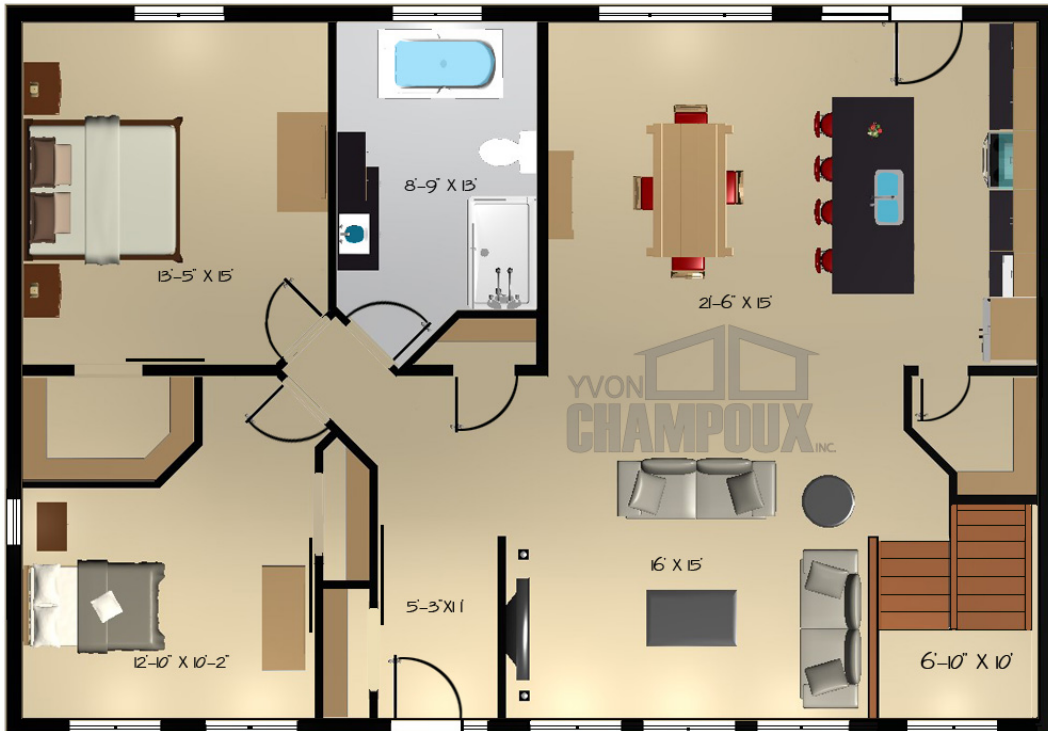

## CARACTÉRISTIQUES DE LA MAISON

- Plan 1 : 1472 pi<sup>2</sup>
- Chambre(s) : 2
- Style : Plain-pied ou Chalets
- Garage : Sans garage

32' X 46'