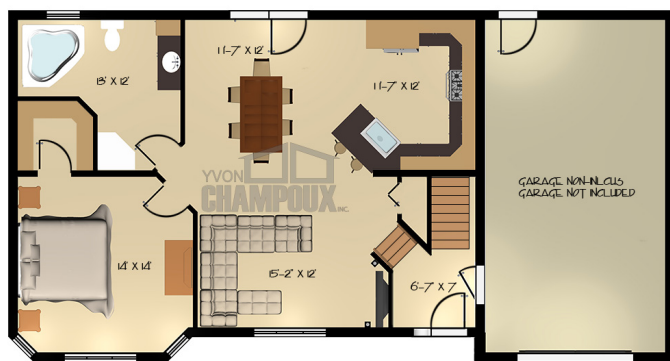

CARACTÉRISTIQUES DE LA MAISON

- Plan 1 : 1014 pi² / Plan 2 : 1285 pi²
- Chambre(s) : 1 ou 2
- Style : Plain-pied
- Garage : Avec garage, voir plan

PLAN 1

26-28' X 38'

PLAN 2

27-29' X 46'